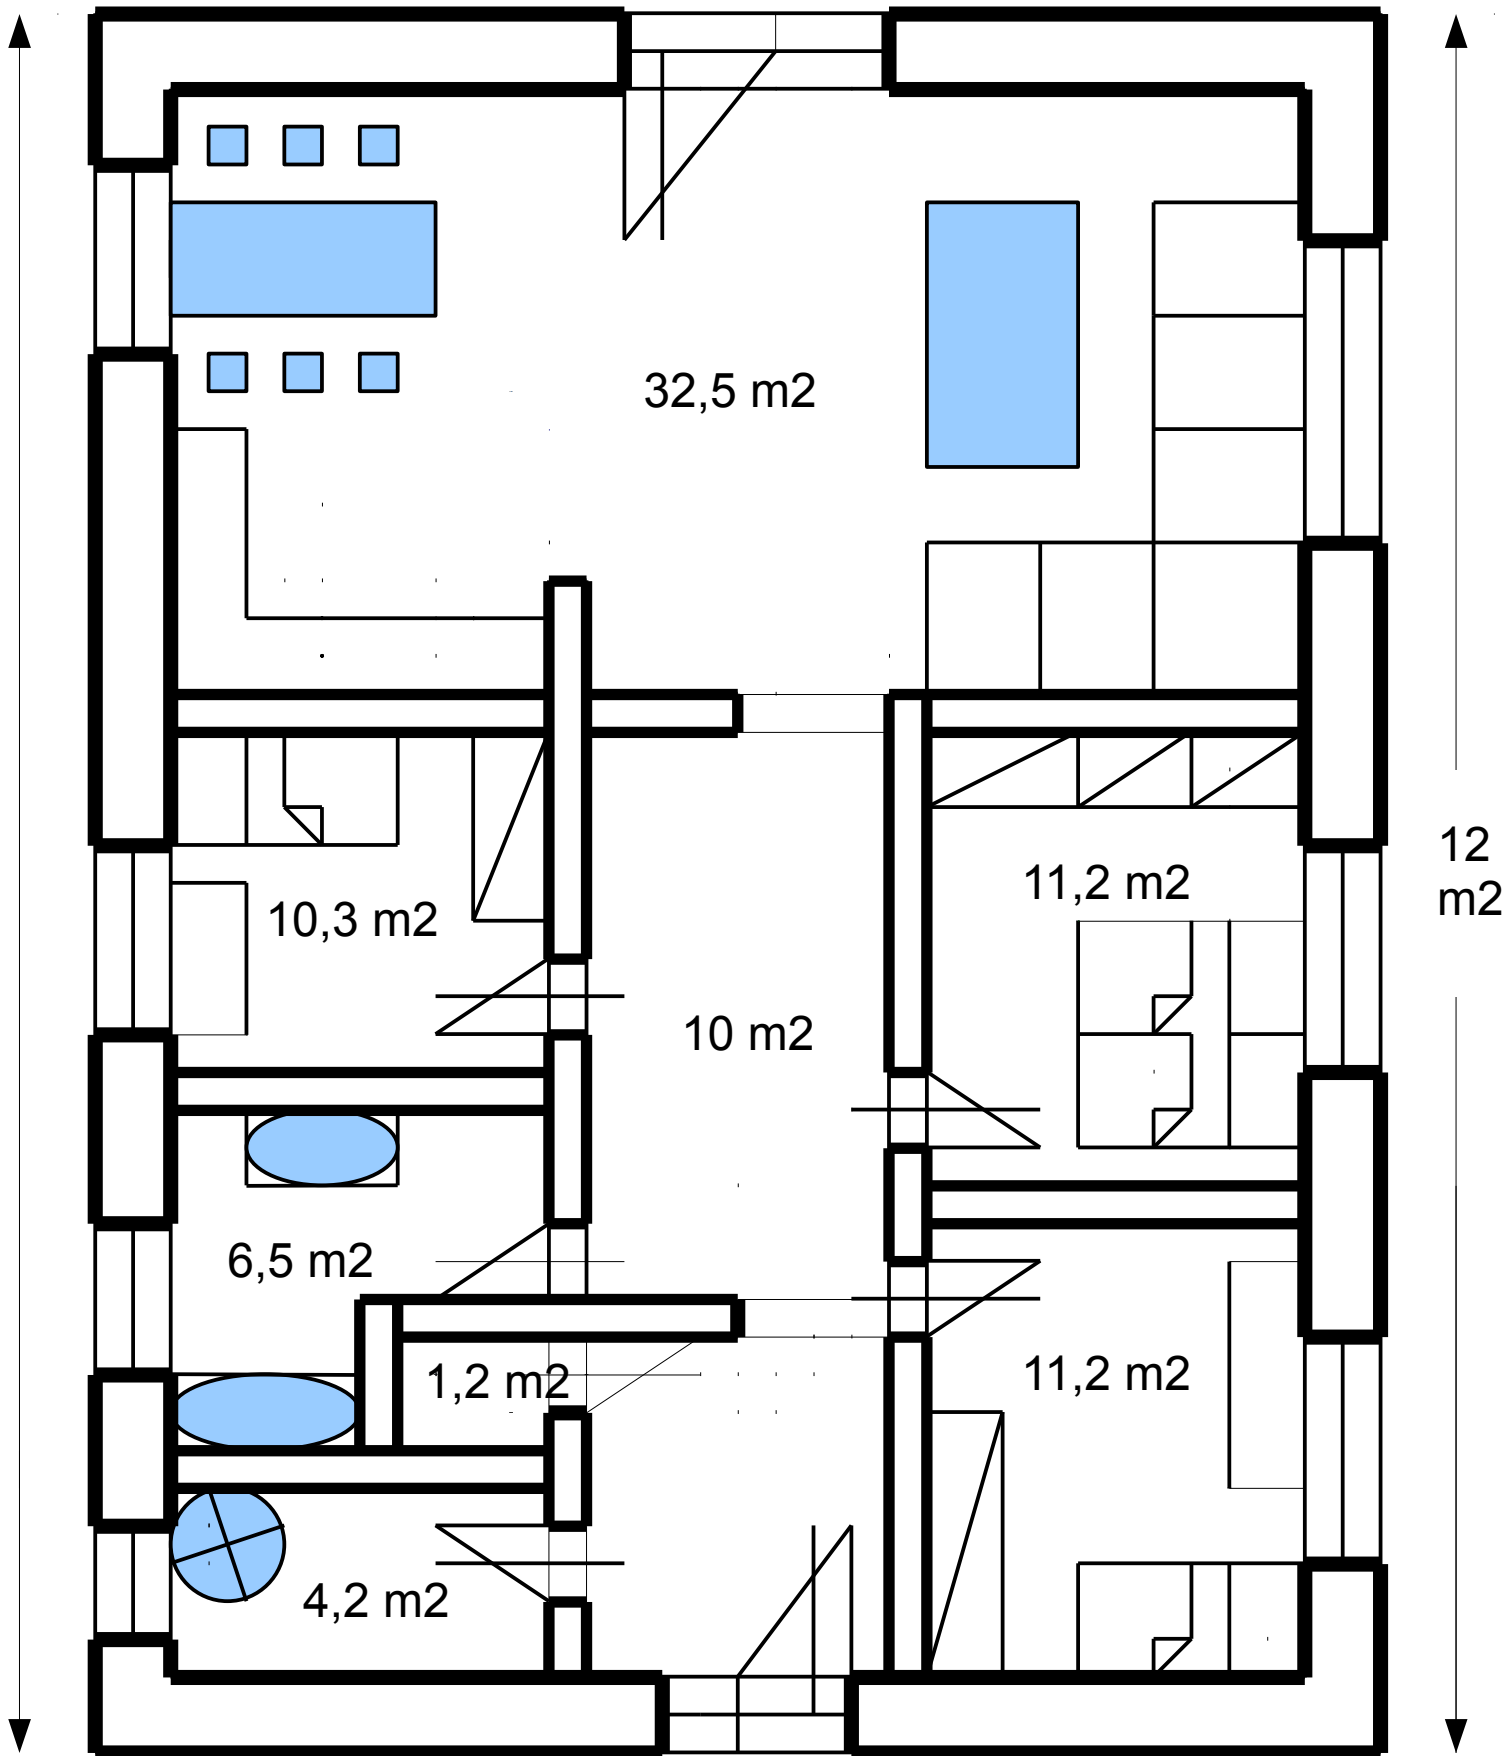

8.70 m

12
m2

Obývák, kuchyn	32,50 m ²
Pokoj 1.	10,30 m ²
Pokoj 2.	11,30 m ²
Ložnice	11,30 m ²
WC	1,20 m ²

Chodba	10 m ²
Koupelna	6,50 m ²
Tech.místnost	4,20 m ²
CELKEM :	87,30 m ²